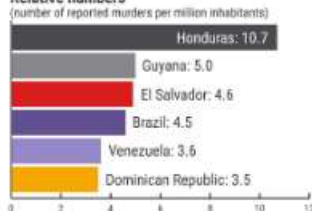

LGBTQQIA

ORIENTAÇÃO AFETIVO-SEXUAL

IDENTIDADE DE GÊNERO

CORPO | GENITAL

IDENTIDADE DE GÊNERO

PESSOA CISGÊNERA

cis-

posição aquém, na parte de cá; neste lado, deste lado
exemplos: cisjordânia, cisalpino, cisplatino, cisandino

PESSOA TRANSGÊNERA

trans-

movimento para além, movimento através
exemplos: transatlântico, transamazônica, transilvânia

2264

reported murders of trans and gender-diverse people in 68 countries worldwide
(1 January 2008 – 30 September 2016)

Absolute numbers

Relative numbers

© 2016 Transgender Europe's Trans Murder Monitoring (TMM)
More information on www.transrespect.org

TRANS RESPECT VERSUS TRANSPHOBIA
W O R L D W I D E

O Brasil lidera os rankings de violência contra pessoas trans, segundo levantamento da ONG Transgender Europe.